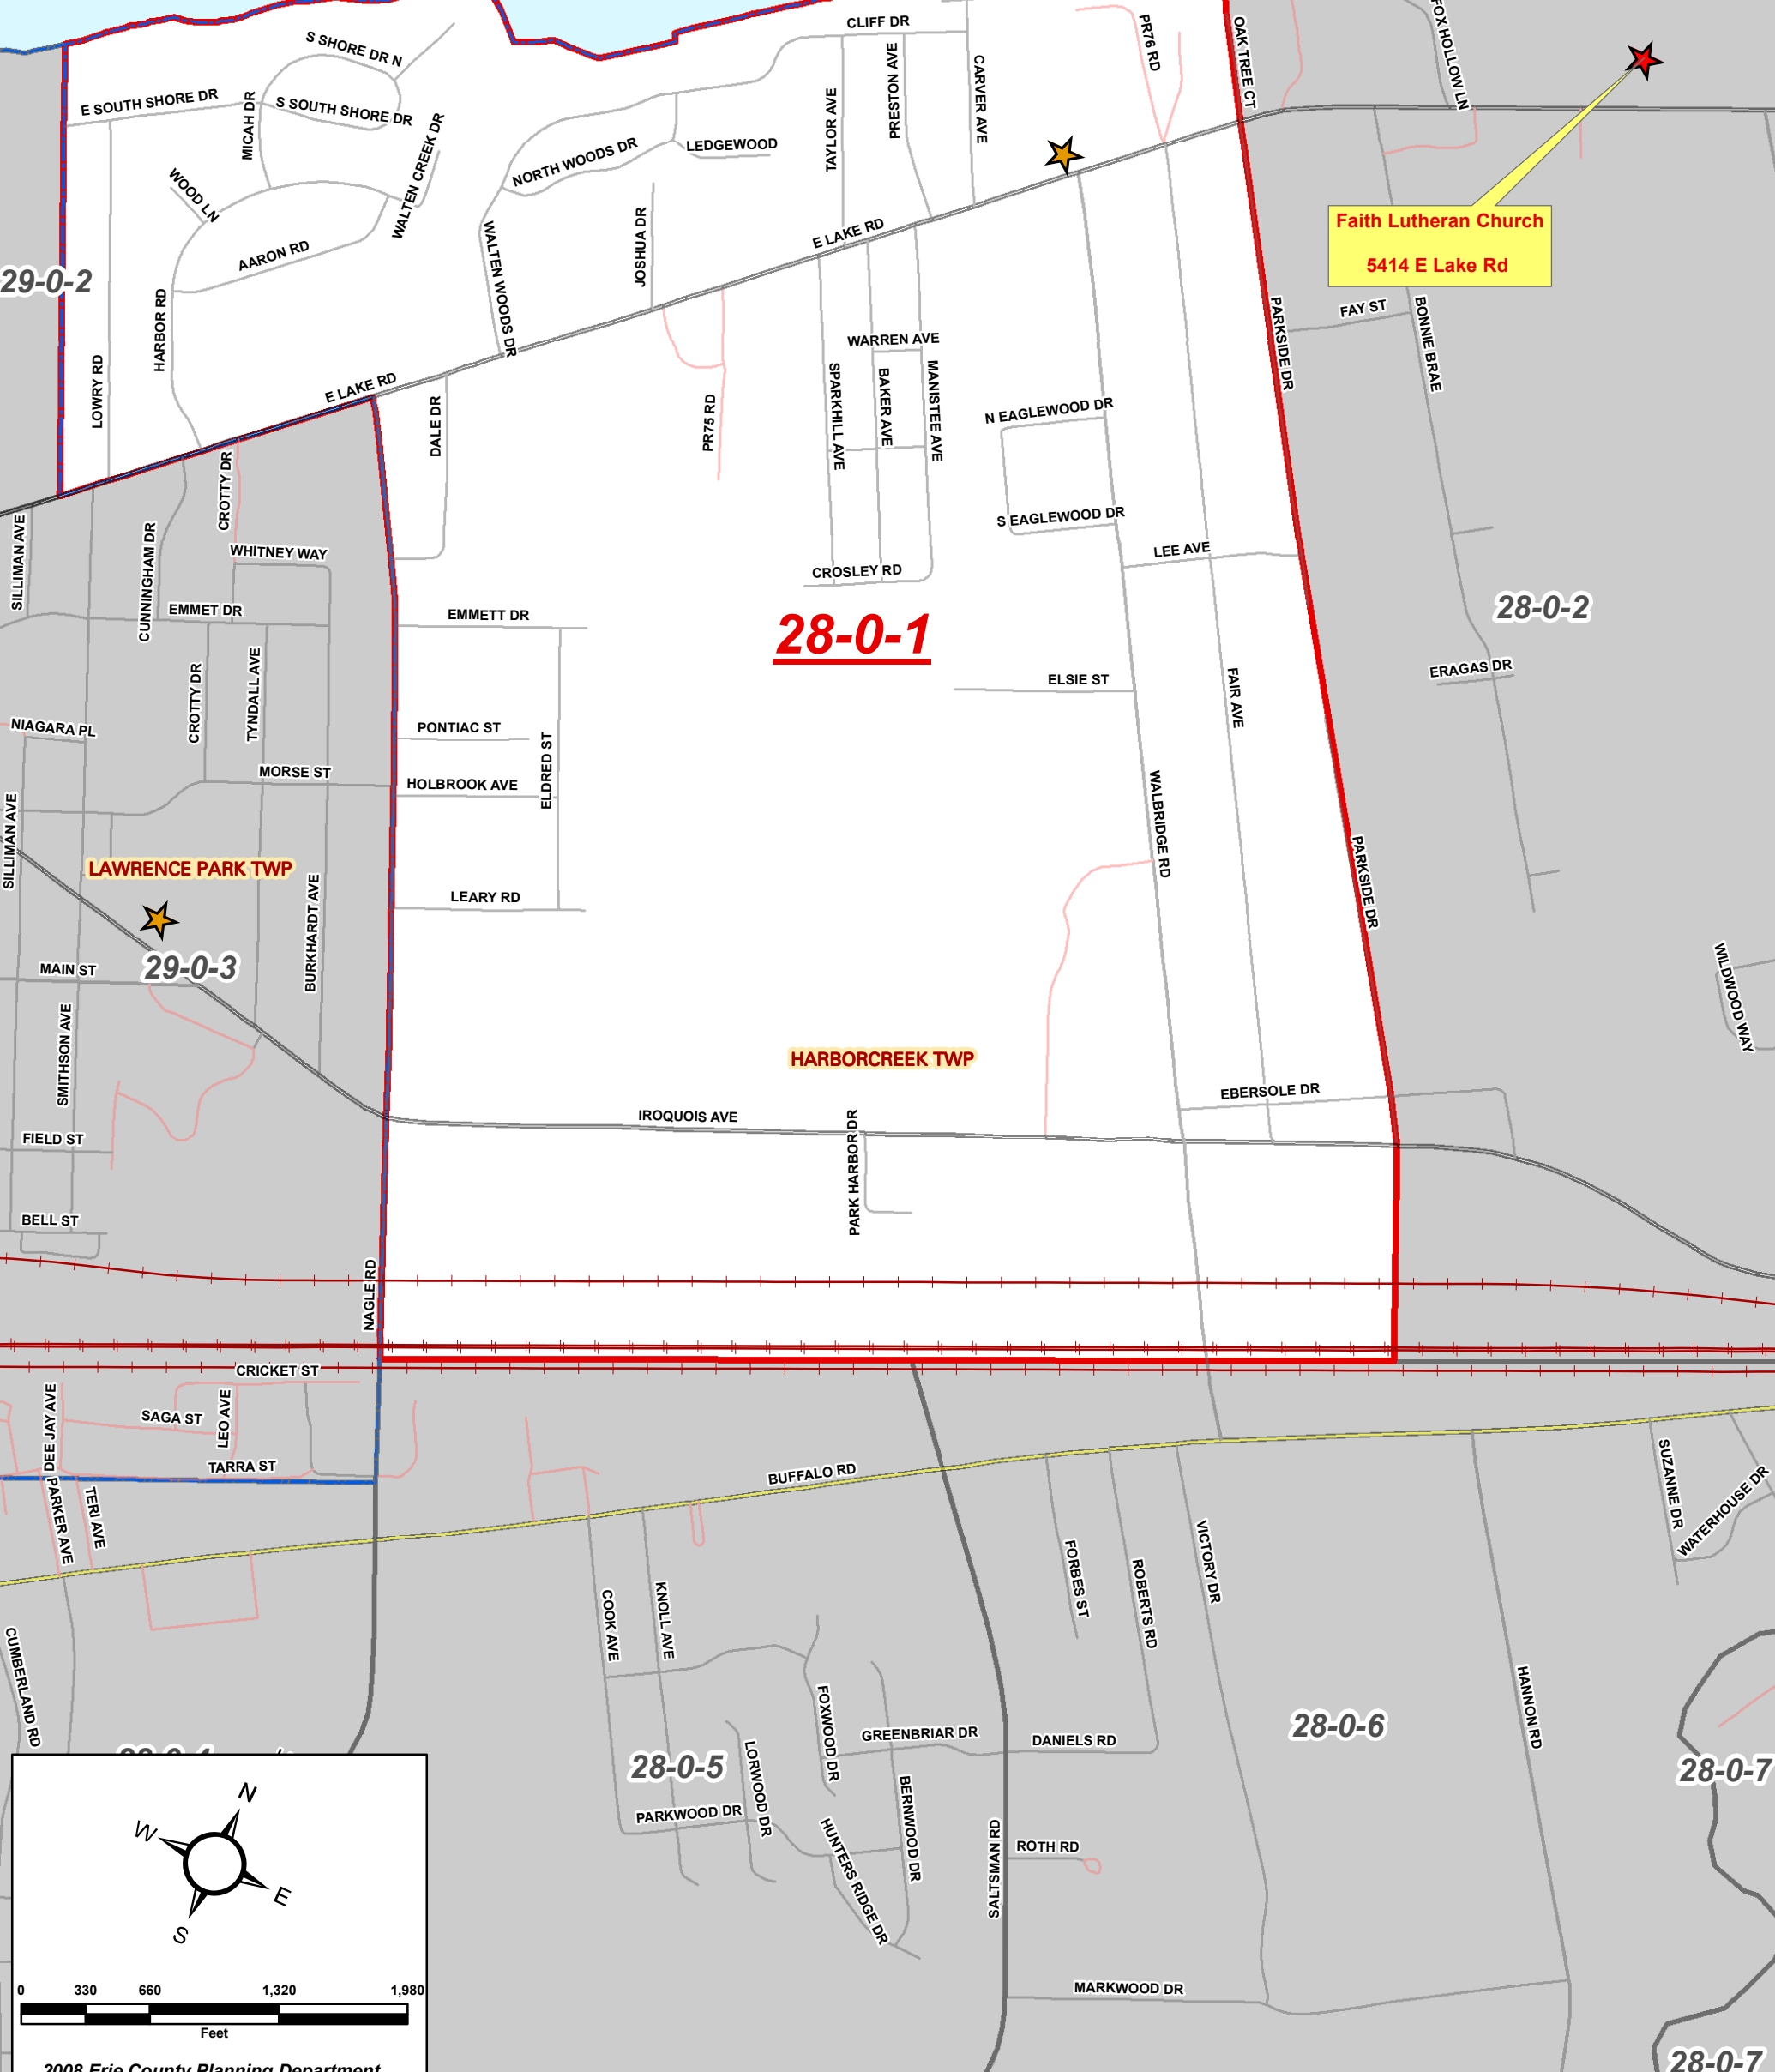

Lake Erie

**Faith Lutheran Church**  
**5414 E Lake Rd**

**28-0-1**

28-0-2

29-0-3

HARBORCREEK TWP

28-0-6

28-0-7

28-0-5

28-0-7